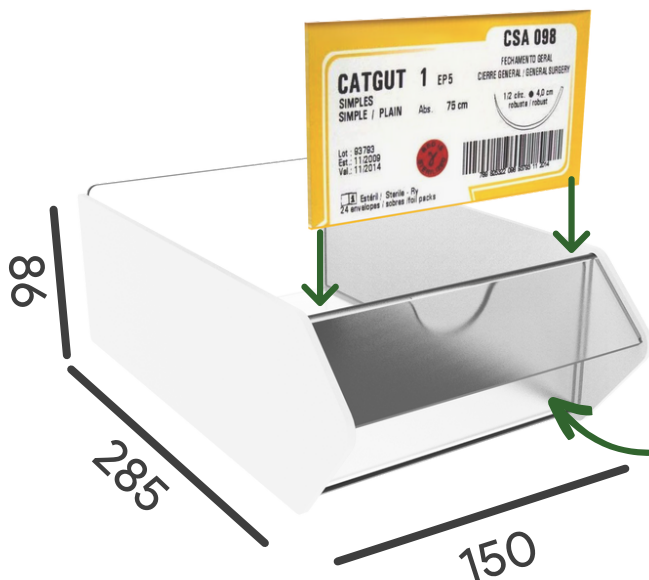

Descrição

- Módulo com capacidade para 25 gavetas
- Material: polímero de ABS, na cor branca
- Identificação dos fios e da caixa personalizadas
- Visor transparente nas gavetas, para identificação

Medidas externas do módulo (mm)

Cód. PM25GF-3

Medidas externas da gaveta (mm)

Gaveta

- Visor para identificação dos fios
- Material: ABS (plástico), na cor branca, e visor transparente em PET;
- Dimensões internas: 144mm x 206mm x 74,5mm

Alojamento para acomodar identificação dos fios