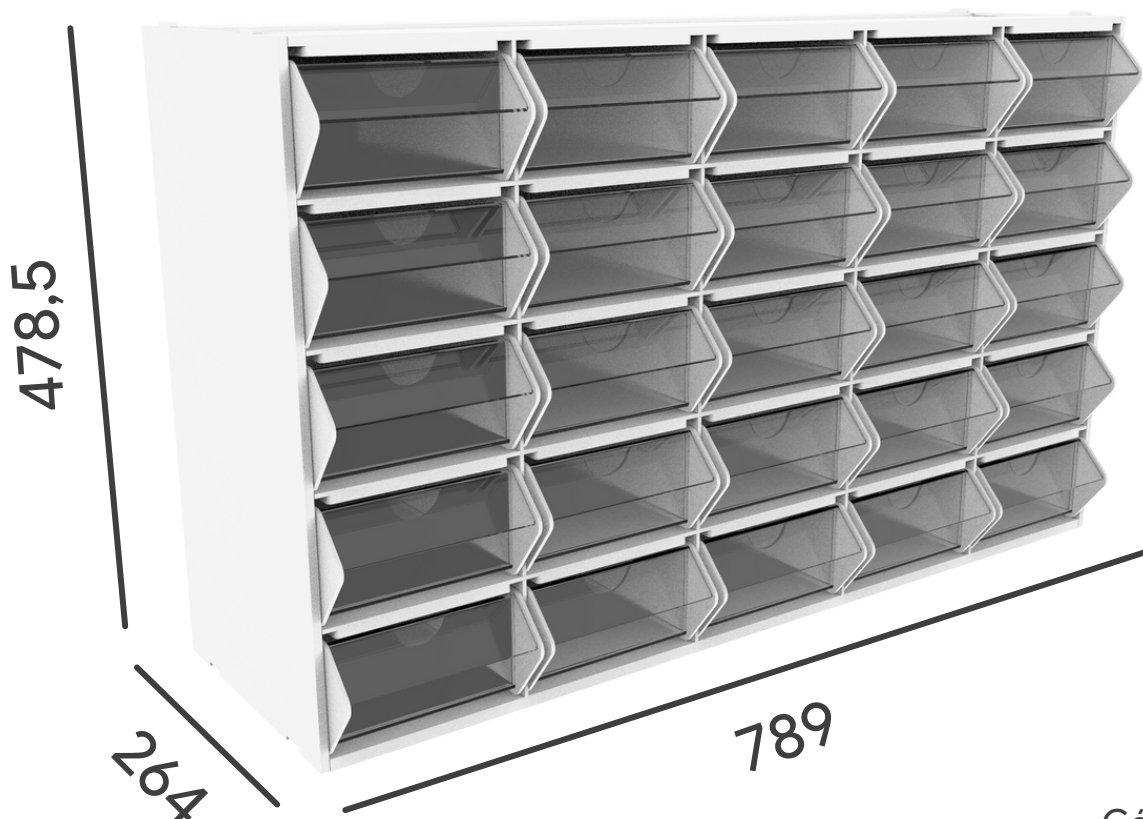

Descrição

- Módulo com capacidade para 25 gavetas
- Material: polímero de ABS, na cor branca
- Identificação dos fios e da caixa personalizadas
- Visor transparente nas gavetas, para identificação

Medidas externas do módulo (mm)

Cód. PM25GF-3

Medidas externas da gaveta (mm)

Gaveta

- Visor para identificação dos fios
- Material: ABS (plástico), na cor branca, e visor transparente em PET;
- Dimensões internas: 144mm x 206mm x 74,5mm

Alojamento para acomodar identificação dos fios