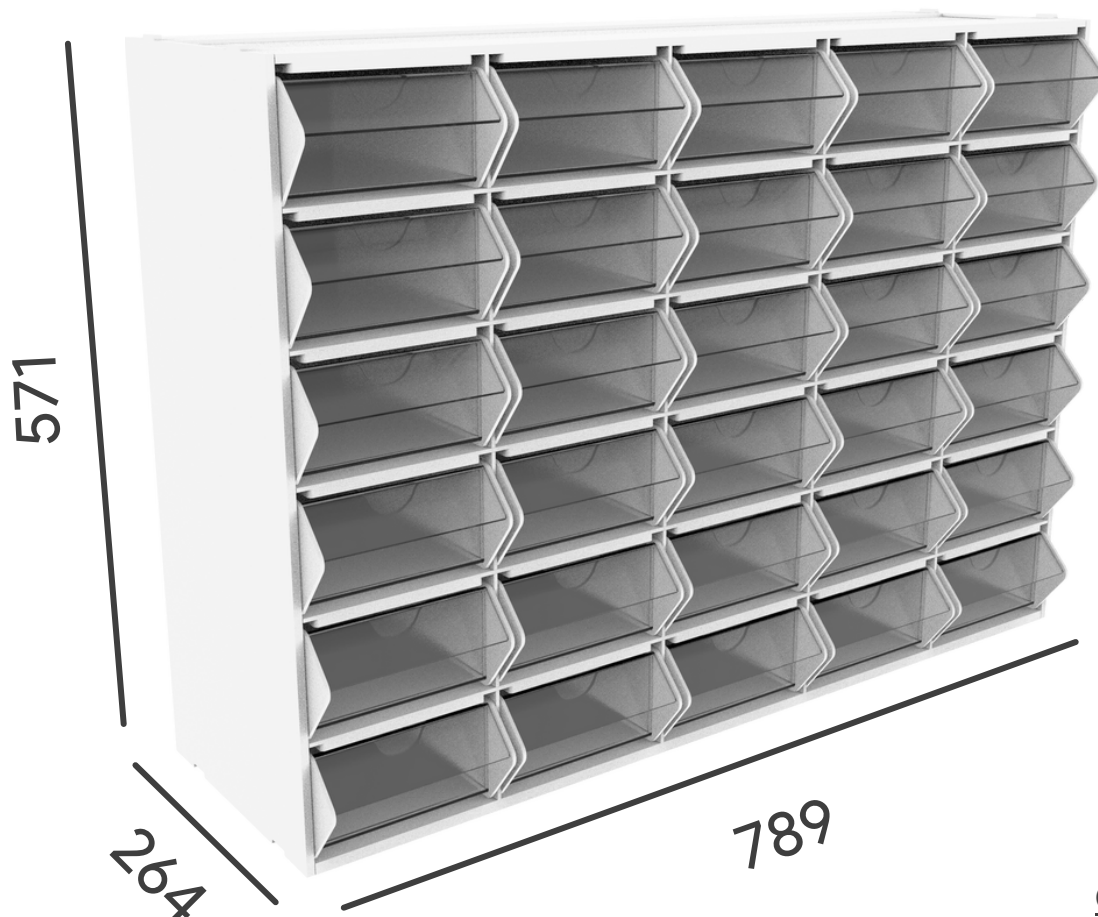

## Descrição

- Módulo com capacidade para 30 gavetas
- Material: polímero de ABS, na cor branca
- Identificação dos fios e da caixa personalizadas
- Visor transparente nas gavetas, para identificação

### Medidas externas do módulo (mm)

Cód. PM30GF-1

### Medidas externas da gaveta (mm)

### Gaveta

- Visor para identificação dos fios
- Material: ABS (plástico), na cor branca, e visor transparente em PET;
- Dimensões internas: 144mm x 206mm x 74,5mm

Alojamento para acomodar identificação dos fios