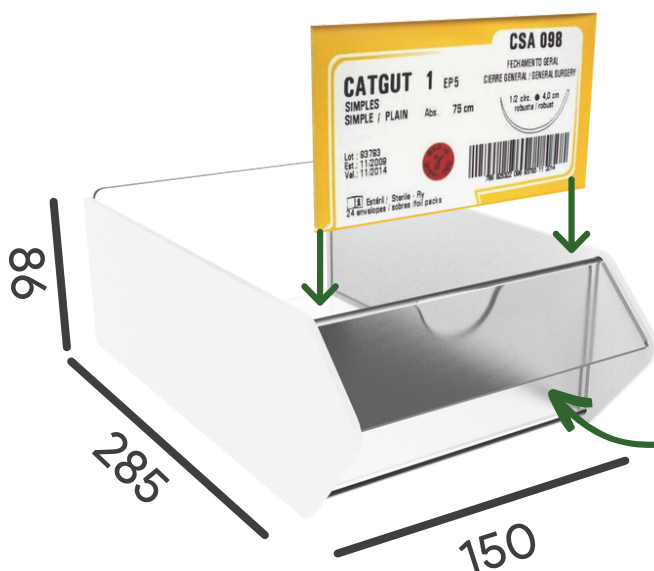

## Descrição

- Módulo com capacidade para 30 gavetas
- Material: polímero de ABS, na cor branca
- Identificação dos fios e da caixa personalizadas
- Visor transparente nas gavetas, para identificação

### Medidas externas do módulo (mm)

Cód. PM30GF-1

### Medidas externas da gaveta (mm)

### Gaveta

- Visor para identificação dos fios
- Material: ABS (plástico), na cor branca, e visor transparente em PET;
- Dimensões internas: 144mm x 206mm x 74,5mm

Alojamento para acomodar identificação dos fios